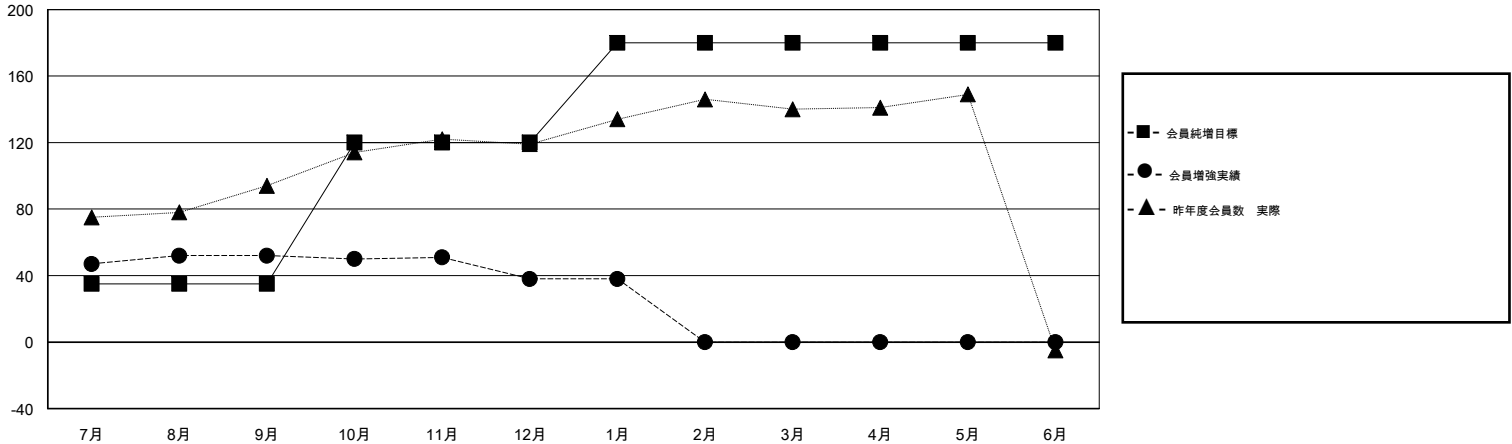

MONTHLY MEMBERSHIP PROGRESS REPORT

District 335 C

Results as of: 01/31/2019

GMT: MASAYOSHI MARUYAMA, YASUHISA NAKAMURA

地域 JAPAN

GMT会則地域

クラブ				名			
結果: 2018-2019				結果: 2018-2019			
四半期	新クラブ目標	新クラブ	解散クラブ	四半期	会員純増目標	会員増強実績	退会者(転籍を含む) 実際
7月/8月/9月	0	0	0	7月/8月/9月	35	123	62
10月/11月/12月	0	0	0	10月/11月/12月	85	41	54
1月/2月/3月	0	0	0	1月/2月/3月	60	18	16
4月/5月/6月	0	0	0	4月/5月/6月	0	0	0

新クラブ目標及び実績累計

会員目標及び実績累計

解散クラブ: 0	67 CLUBS OF 109 一名以上の新会員を登録	男女別 男性 3,300 (82.13%) 女性 718 (17.87%) 女性%年度目標: 20%
退会者 物故会員 26 クラブ解散 0 その他 106 合計 132	会員累計データを見るには、ここをクリック	世帯主/家族会員合計 781 国際会費半額の家族会員 405